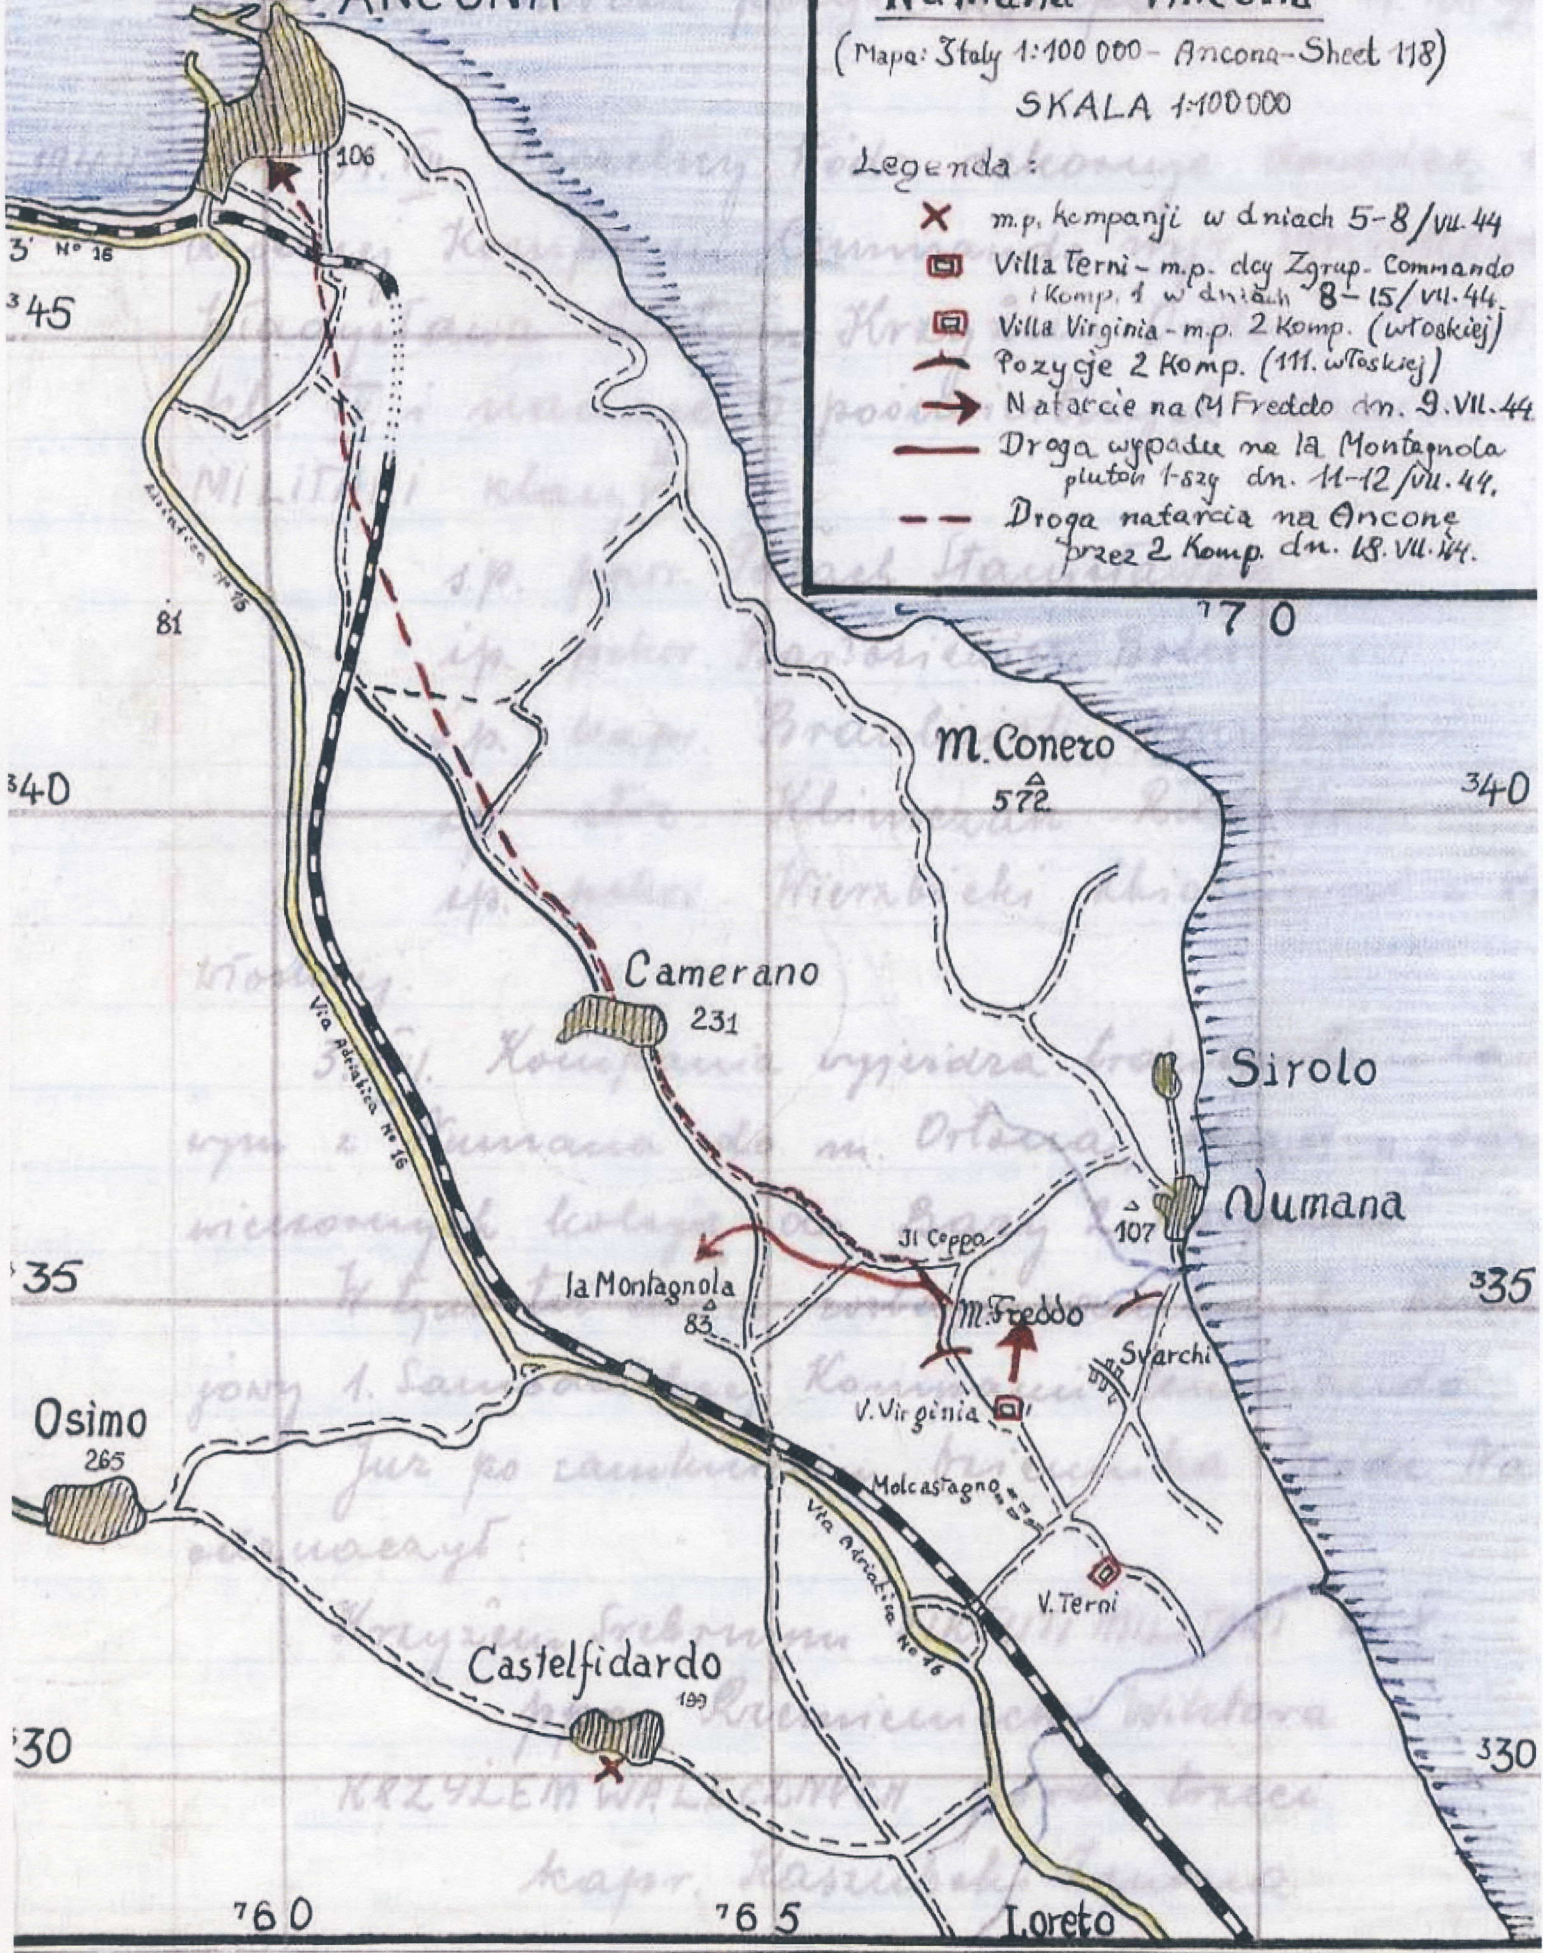

760

765

ANCONA

Szkic:

Numana - Ancona

(Mapa: Żtaly 1:100 000 - Ancona-Sheet 118)

SKALA 1:100 000

Legenda:

-  m.p. kompanji w dniach 5-8/VII.44
-  Villa Terni - m.p. dcy Zgrup. Comando i Komp. 1 w dniach 8-15/VII.44
-  Villa Virginia - m.p. 2 Komp. (włoskiej)
-  Pozycje 2 Komp. (111. włoskiej)
-  Natarcie na M. Freddo dn. 9.VII.44
-  Droga wypadu na la Montagnola pluton 1-szy dn. 11-12/VII.44.
-  Droga natarcia na Ancone przez 2 Komp. dn. 18.VII.44.

Camerano

231

Sirolo

Numana

335

Il Coppo

107

la Montagnola